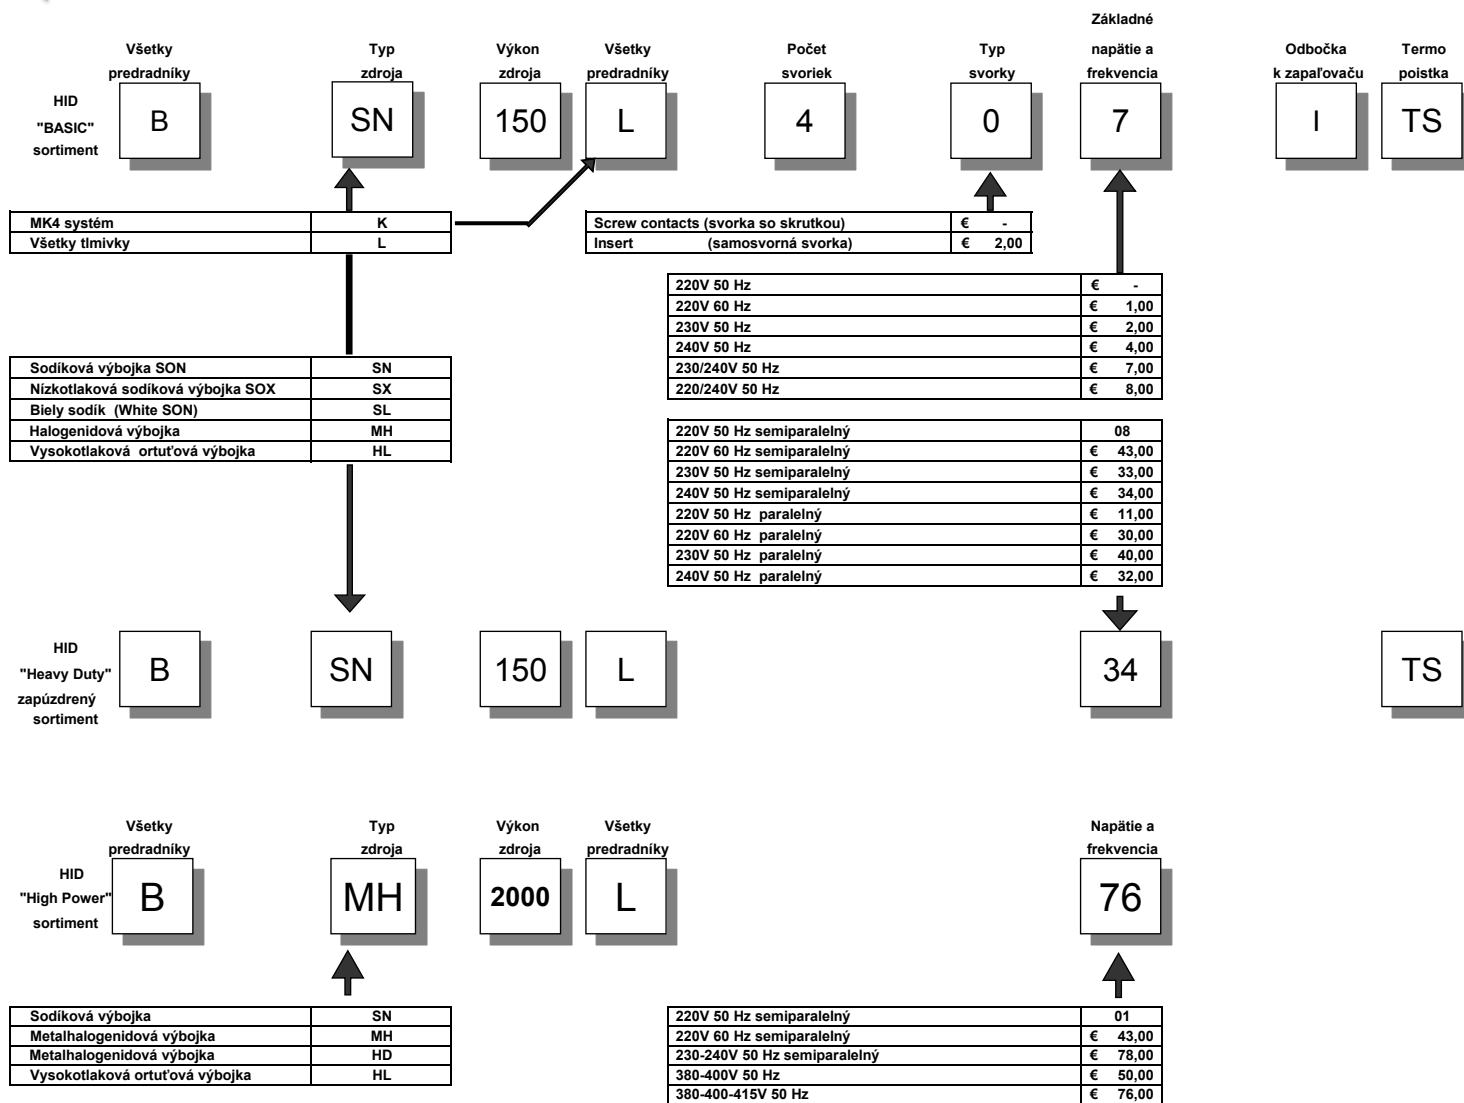

ZNAČENIE ELEKTROMAGNETICKÝCH PREDRADNÍKOV PRE VÝBOJKY